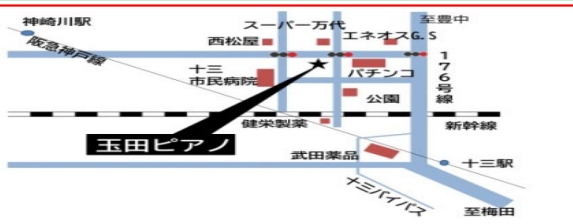

クリスマス フェア

㈱ハセガワ楽器 ㈱レアミュージック 共催

12/3 (土) ~ 25 (日)

会場 玉田ピアノショールーム
10:30~18:30

おトク その1
御成約記念
空くじなしの
抽選会

おトク その2
ご来店特典
お菓子
プレゼント

おトク その3
お車でお越しの方は、
駐車料金 負担致します。
電車でお越しの方は、
商品券をプレゼント

(株) 玉田ピアノ

〒532-0034 大阪市淀川区野中北2-7-25
HP:www.tamadapiano.co.jp
本社ショールーム ☎06-6151-3356

※◎はメーカー希望小売価格 表記はすべて税込価格となります。

新品ピアノ

ヤマハ YU11 ◎770,000円 フェア価格
ヤマハ YUS1 ◎1,078,000円 フェア価格
ヤマハ YU33 ◎990,000円 フェア価格
ヤマハ YUS3wn ◎1,452,000円 フェア価格