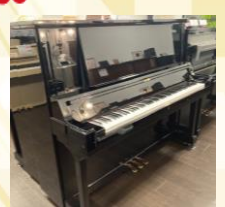

アップライトピアノと同じ
アクション機構を搭載

★ NU1XA
Ⓣ473,000円
フェア価格

★ NU1XA PWH
Ⓣ539,000円
フェア価格

★ PX-S7000HM
オープン価格
275,000円

鍵盤とハンマーの動きは
グランドピアノと力学的に
同様の構造を採用

グランドハイブリッド
GP-310BK
オープン価格
352,000円(椅子付)

カシオ 電子ピアノ

中古ピアノ 安心の5年保証付き (当社調律継続が条件)

カワイ
KS-2F
198,000円

ヤマハ
U3E
253,000円

ヤマハ
U1H
297,000円

スタインリッヒ
S-180M
297,000円

ヤマハ
U30A
495,000円

ヤマハ UX30A
(阪神タイガース柄仕様)
847,000円
ヤマハ UX30A
737,000円

中古商品情報は
こちらからも
ご覧いただけます。
詳しくはスタッフまで
お尋ねください

ヤマハ アリウス(椅子・ヘッドホン付)

★ YDP-145B
オープン価格
103,400円

★ YDP-165B
オープン価格
126,500円

CLP-735DW
Ⓣ176,000円
フェア価格

CLP-745R
Ⓣ242,000円
フェア価格

CLP-775WA
Ⓣ313,500円
フェア価格

★ CLP-785B
Ⓣ412,500円
フェア価格

ヤマハ クラビノーバ(椅子・ヘッドホン付き)

ローランド 電子ピアノ

★ RP107BK
オープン価格
95,700円
(椅子・ヘッドホン付)

RP701 LA
オープン価格
124,300円
(椅子・ヘッドホン付)

★ F701 LA
オープン価格
124,300円
(椅子・ヘッドホン付)

HP702 DRS
オープン価格
165,000円
(椅子・ヘッドホン付)

DP603 NBS
オープン価格
187,000円
(椅子・ヘッドホン付)

LX705 LAS
オープン価格
249,700円
(椅子付)