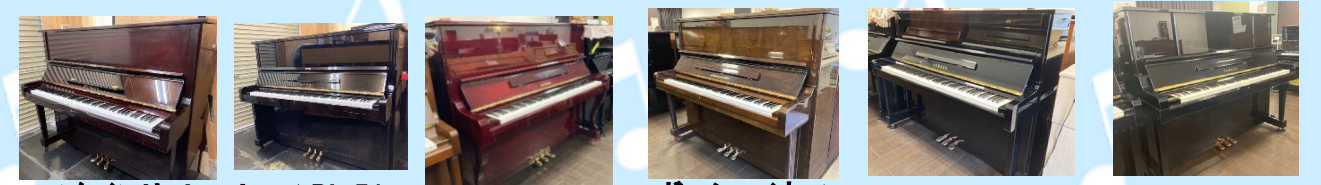

サマーセール

開催時間 10:30~18:30
8月 4~31 (日) (土)
August

※8/13~17は休業いたします

ヤマハ エレクトーン

ぷらいまりー&幼児科の方へ
お家での練習がしやすい
おけいこソフトをプレゼント!

ELB-02
◎220,000円
フェア価格

ELS-02
◎803,000円
フェア価格

ELS-02C
◎1,199,000円
フェア価格

中古ピアノ ~安心の5年保証付き~